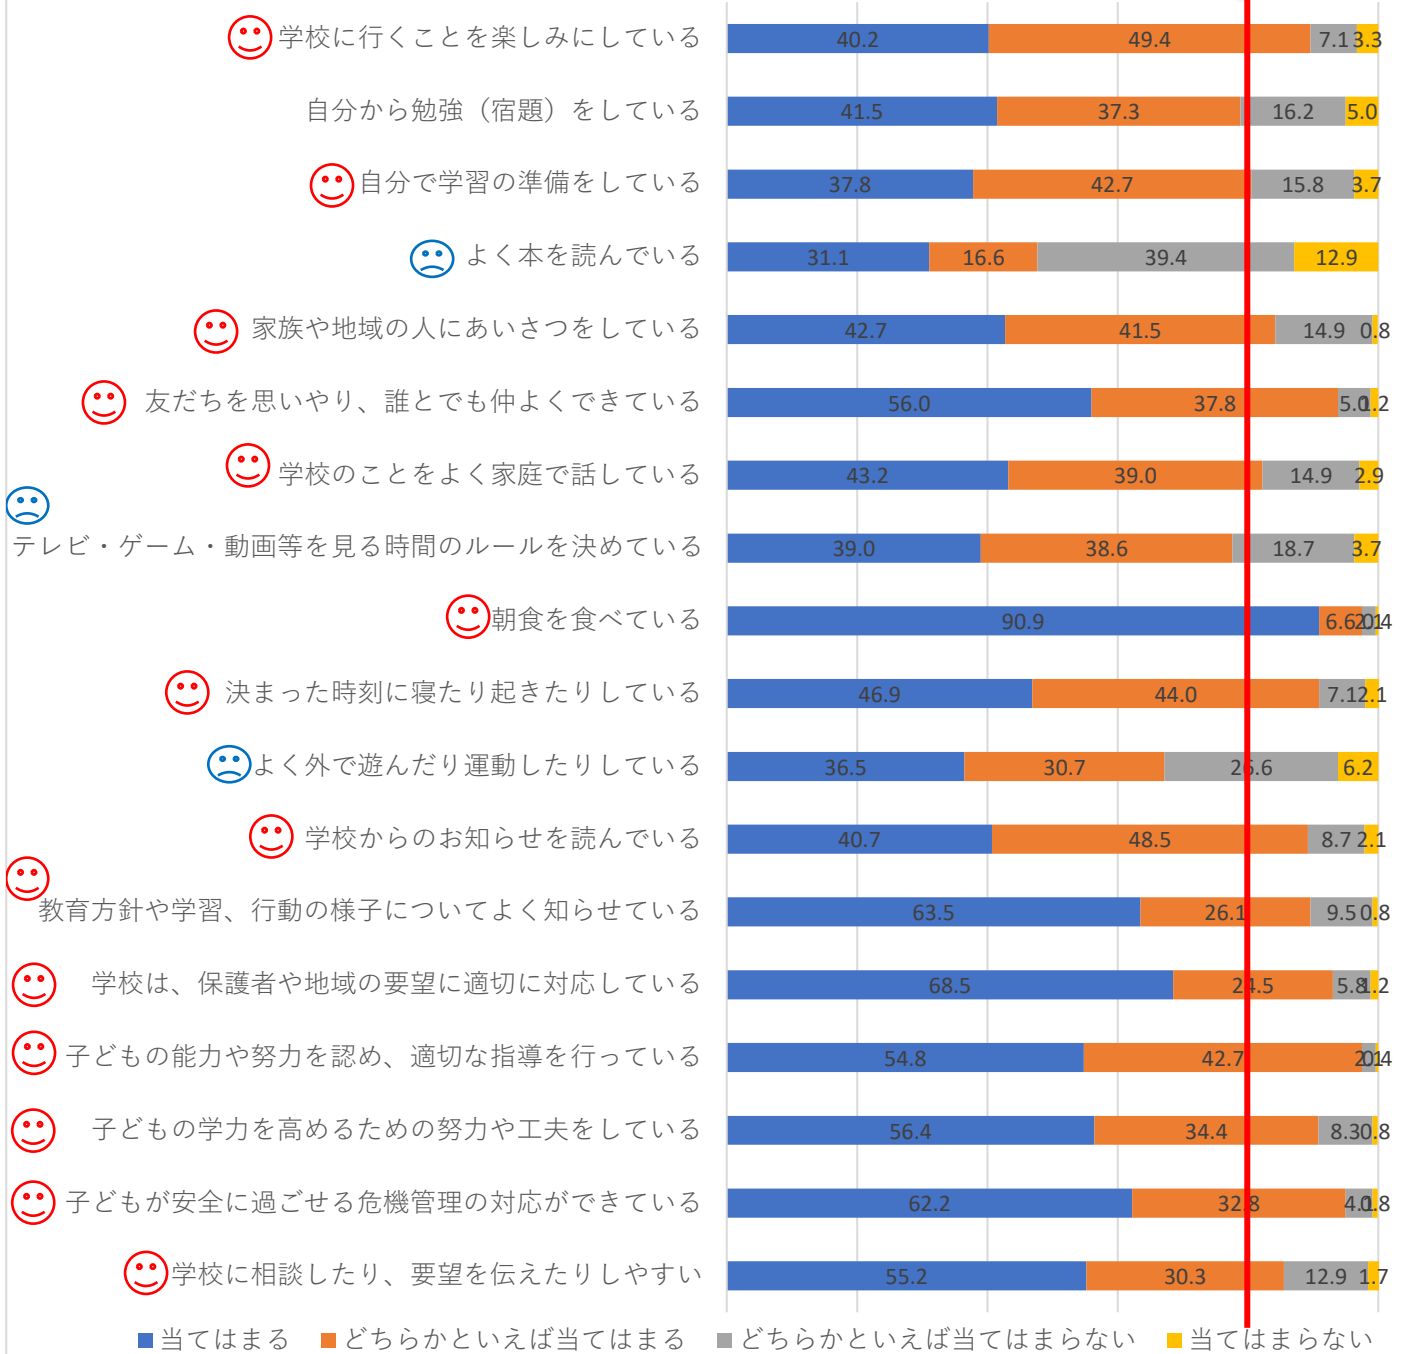

2月

1日(木) 火災避難訓練	13日(火) ⑥なし 全校生 14:20 下校
5日(月) ゼッコウチョータイム	16日(金) 国際交流員との交流(5年生)
6日(火) 児童会役員交代式 ⑥児童会	20日(火) ⑥3年生クラブ見学 学校諸費引落日
7日(水) PTA交通補導	21日(水) 6年生を送る会
9日(金) 劇団四季観劇(6年生レクザムホール) 令和6年度陶小入学者 入学周知会	27日(火) ⑥クラブ
10日(土) ノーメディアデー	28日(水) 体育館ワックスがけ

※卒業式は、3月14日(木)、3学期終業式は、3月22日(金)です。

お知らせ

保護者アンケートへのご協力をありがとうございました。

令和5年12月末実施 保護者アンケート

80%ライン

今回の結果では、18項目中、14項目で「当てはまる」と「どちらかといえば当てはまる」を合わせた肯定的割合（赤線以上）が80%以上の回答をいただくことができました。特に、「友達を思いやり、仲よくする」「朝食」「保護者や地域の要望への対応」「子どもへの適切な指導」「学力を高めるための努力や工夫」「危機管理対応」の項目において、90%を超える高い評価をいただきました。これらのことは、保護者の皆様のご理解とご協力があったことであり、深く感謝いたします。